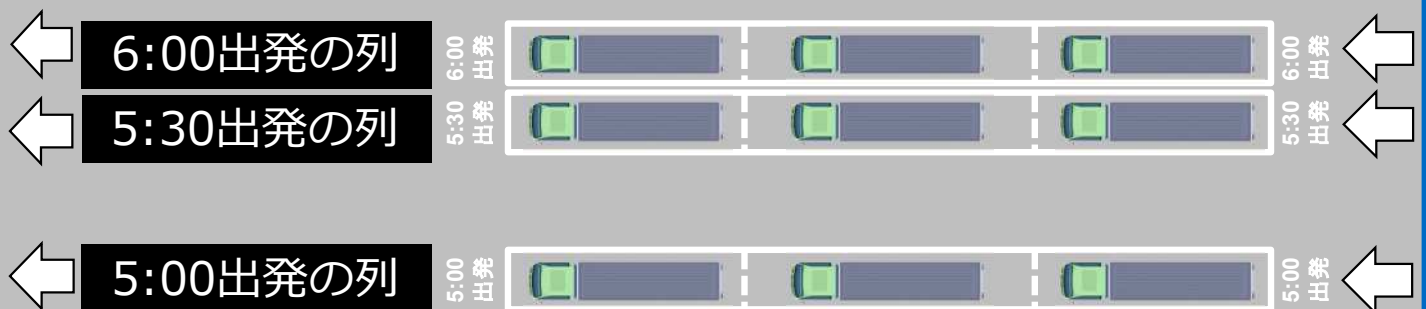

E2A 中国道 鹿野SA (下り)

出発時間指定!

大型車3列駐車マス

試行運用中

【3列駐車マスのご利用方法】

① 出発時間に合わせて、**前から詰めて駐車**してください。

※特大車・トレーラーの方は、通常駐車マスエリアのトレーラー用スペースへの駐車をお願いいたします。

② 定刻になりましたら、**前の車両から順に出発**してください。
(5:00 出発の例)

【お願い】

- **5:00 出発、5:30 出発、6:00 出発**をご予定されている方のみご利用ください。それ以外の時間帯に出発される方は、通常の大形マスのご利用をお願いします。
- ご予定が変わり定刻前に出発されたい場合は、**前の車両の方へお声がけ**ください。

鹿野SA (下り)

皆さまのご理解・ご協力をお願いいたします。

©NEXCO西日本お客さまセンター(年中無休・24時間)

0120-924863 (クルマでおでかけ24時間ハローさん)