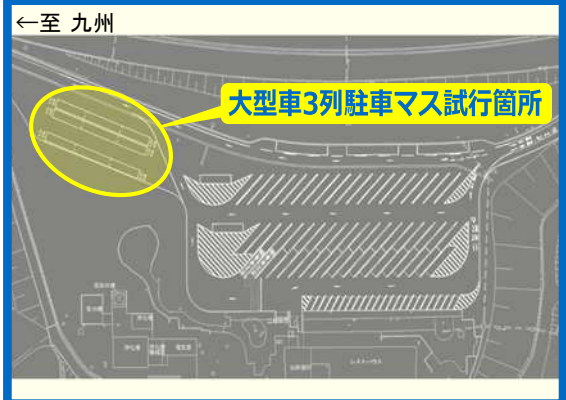

E2A 中国道 鹿野SA (下り)

出発時間指定!

大型車3列駐車マス

試行運用中

【3列駐車マスのご利用方法】

① 出発時間に合わせて、**前から詰めて駐車**してください。

※特大車・トレーラーの方は、通常駐車マスエリアのトレーラー用スペースへの駐車をお願いいたします。

② 定刻になりましたら、**前の車両から順に出発**してください。
(5:00 出発の例)

【お願い】

- **5:00 出発、5:30 出発、6:00 出発**をご予定されている方のみご利用ください。それ以外の時間帯に出発される方は、通常の大形マスのご利用をお願いします。
- ご予定が変わり定刻前に出発されたい場合は、**前の車両の方へお声がけ**ください。

鹿野SA (下り)

皆さまのご理解・ご協力をお願いいたします。

©NEXCO西日本お客さまセンター(年中無休・24時間)

0120-924863 (クルマでおでかけ24時間ハローさん)